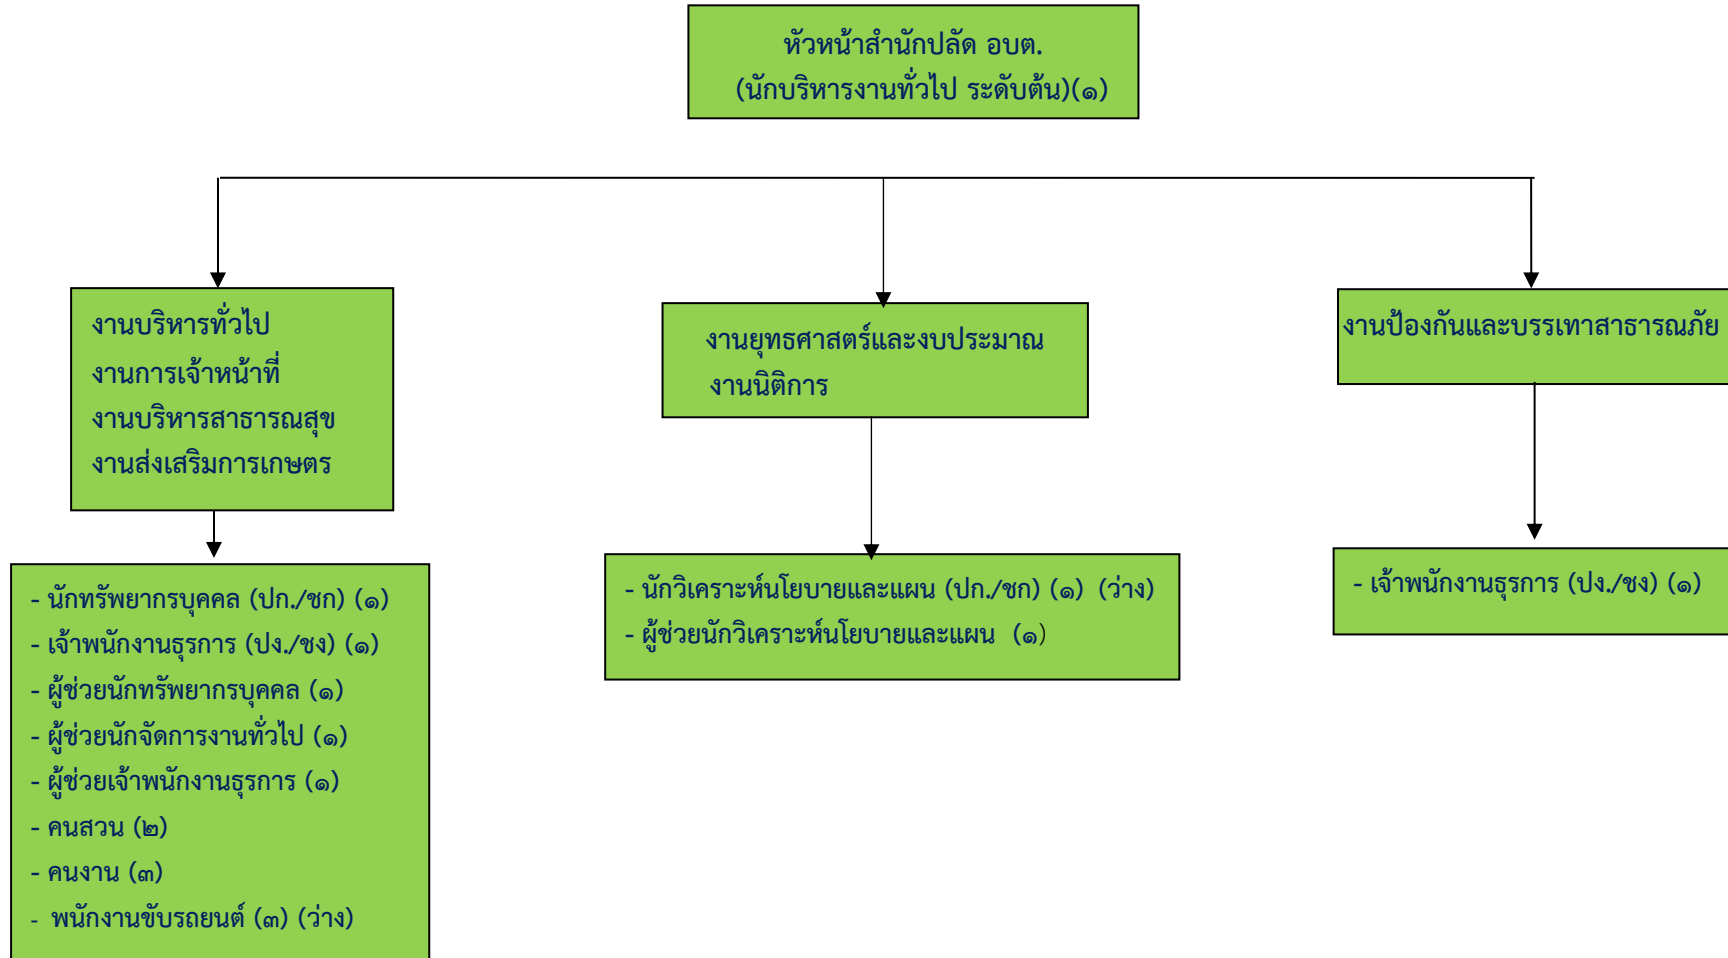

โครงสร้างองค์กร

นายกองค์การบริหารส่วนตำบลโนนดินแดง

รองนายกองค์การบริหารส่วนตำบล

รองนายกองค์การบริหารส่วนตำบล

เลขานุการนายก อบต.

ประธานสภา อบต.โนนดินแดง

รองประธานสภา อบต.โนนดินแดง

เลขานุการสภา อบต.

สมาชิกสภา อบต.

โครงสร้างส่วนราชการองค์การบริหารส่วนตำบลโนนดินแดง ประเภทสามัญ

โครงสร้างสำนักปลัดองค์การบริหารส่วนตำบล

โครงสร้างกองคลัง

โครงสร้างกองช่าง

โครงสร้างกองการศึกษา ศาสนาและวัฒนธรรม

โครงสร้างกองสวัสดิการสังคม

โครงสร้างหน่วยตรวจสอบภายใน