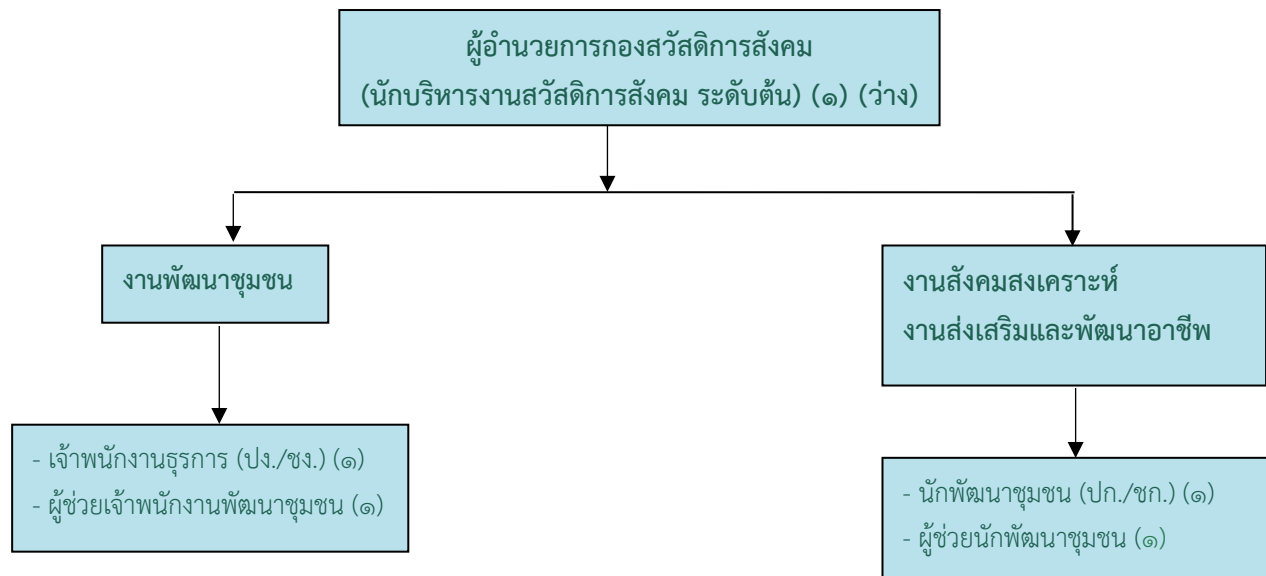

สมาชิกสภา อบต.

โครงสร้างส่วนราชการองค์การบริหารส่วนตำบลโนนดินแดง ประเภทสามัญ

โครงสร้างสำนักปลัดองค์การบริหารส่วนตำบล

โครงสร้างกองคลัง

โครงสร้างกองช่าง

โครงสร้างกองการศึกษา ศาสนาและวัฒนธรรม

โครงสร้างกองสวัสดิการสังคม

โครงสร้างหน่วยตรวจสอบภายใน