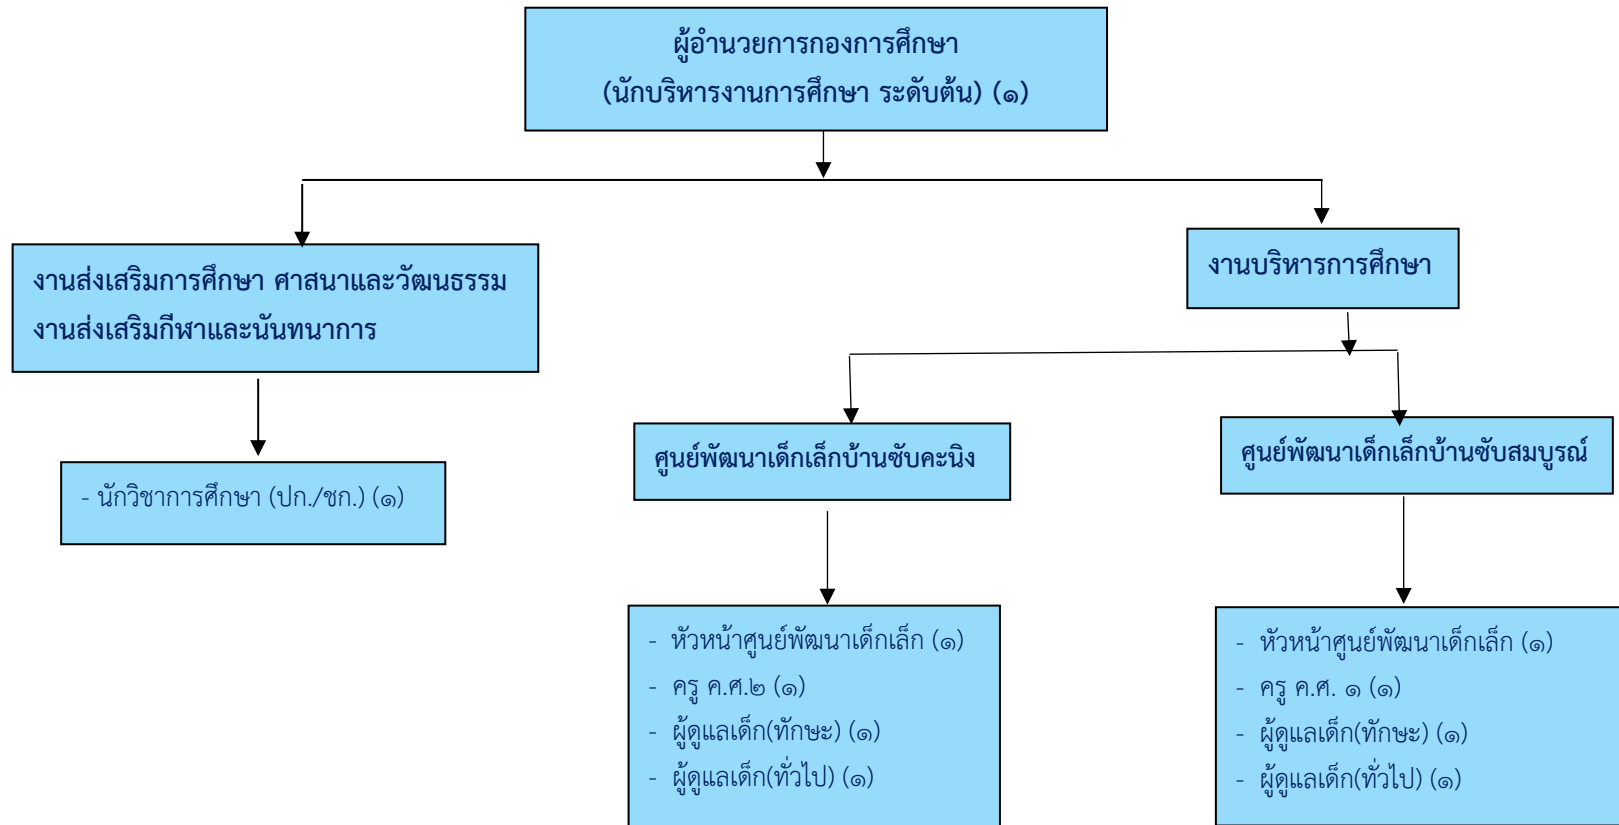

โครงสร้างองค์กร

นายกองค์การบริหารส่วนตำบลโนนดินแดง

รองนายกองค์การบริหารส่วนตำบล

รองนายกองค์การบริหารส่วนตำบล

เลขานุการนายก อบต.

ประธานสภา อบต.โนนดินแดง

รองประธานสภา อบต.โนนดินแดง

เลขานุการสภา อบต.

สมาชิกสภา อบต.

โครงสร้างส่วนราชการองค์การบริหารส่วนตำบลโนนดินแดง ประเภทสามัญ

โครงสร้างสำนักปลัดองค์การบริหารส่วนตำบล

โครงสร้างกองคลัง

โครงสร้างกองช่าง

โครงสร้างกองการศึกษา ศาสนาและวัฒนธรรม

โครงสร้างกองสวัสดิการสังคม

โครงสร้างหน่วยตรวจสอบภายใน