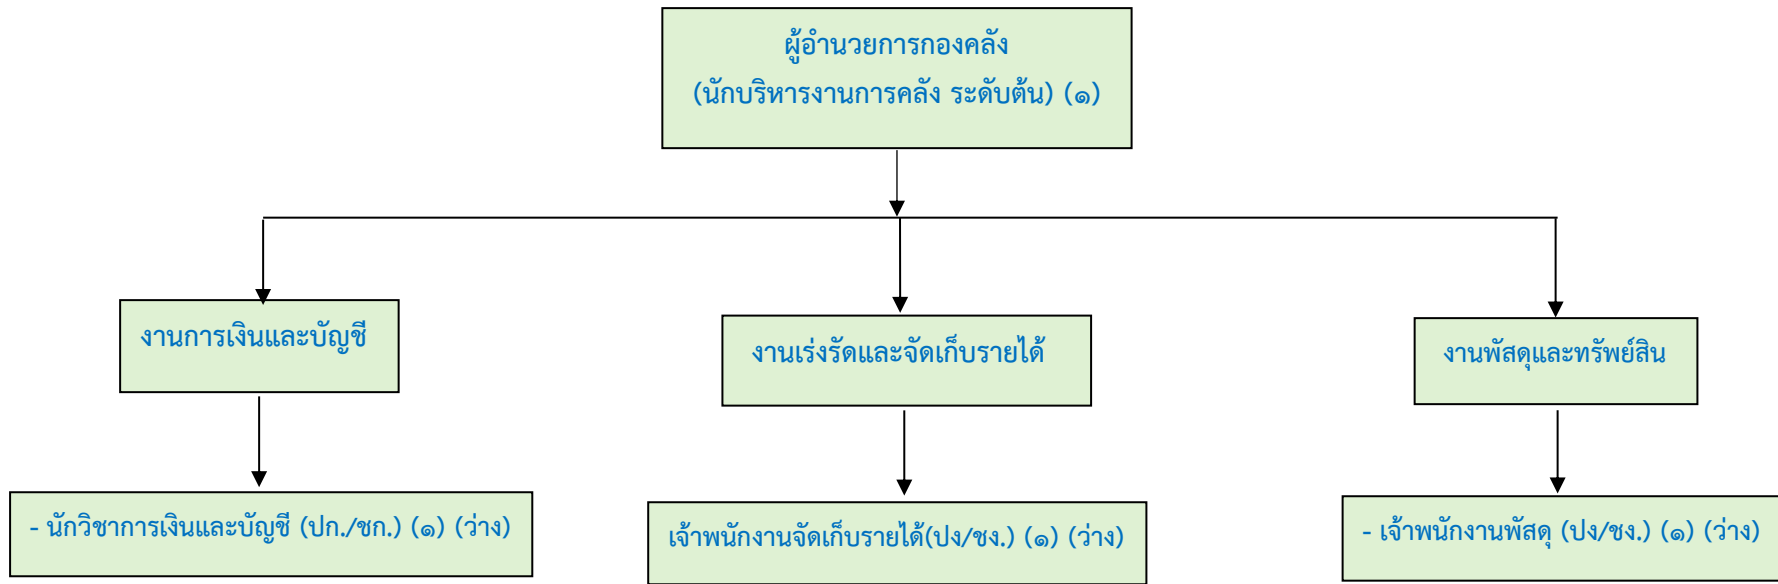

สมาชิกสภา อบต.

โครงสร้างส่วนราชการองค์การบริหารส่วนตำบลโนนดินแดง ประเภทสามัญ

โครงสร้างสำนักปลัดองค์การบริหารส่วนตำบล

โครงสร้างกองคลัง

โครงสร้างกองช่าง

โครงสร้างกองการศึกษา ศาสนาและวัฒนธรรม

โครงสร้างกองสวัสดิการสังคม

โครงสร้างหน่วยตรวจสอบภายใน