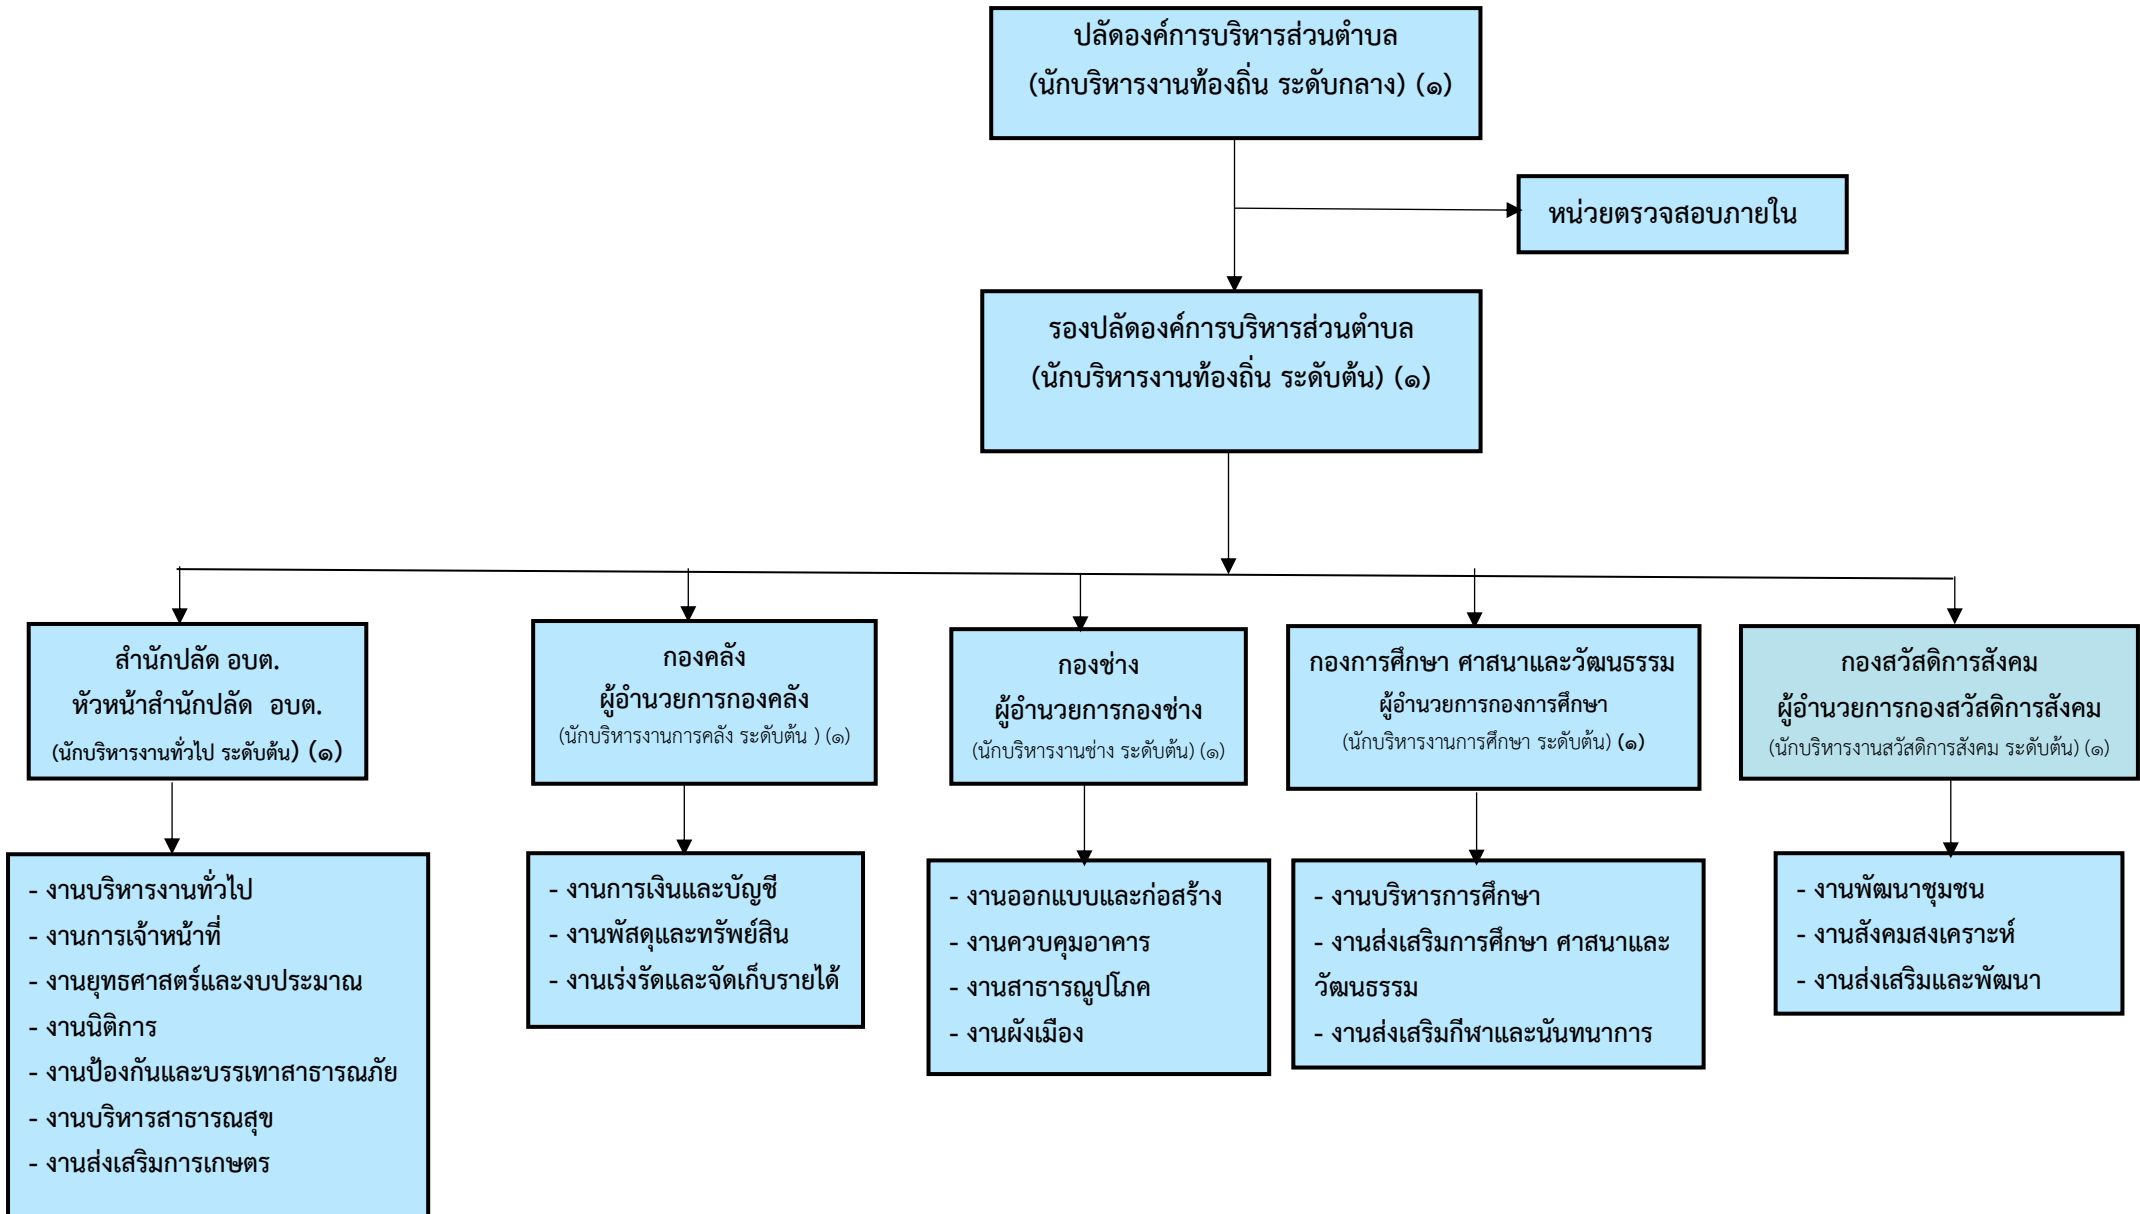

โครงสร้างองค์กร

นายกองค์การบริหารส่วนตำบลโนนดินแดง

รองนายกองค์การบริหารส่วนตำบล

รองนายกองค์การบริหารส่วนตำบล

เลขานุการนายก อบต.

ประธานสภา อบต.โนนดินแดง

รองประธานสภา อบต.โนนดินแดง

เลขานุการสภา อบต.

สมาชิกสภา อบต.

โครงสร้างส่วนราชการองค์การบริหารส่วนตำบลโนนดินแดง ประเภทสามัญ

โครงสร้างสำนักปลัดองค์การบริหารส่วนตำบล

โครงสร้างกองคลัง

โครงสร้างกองช่าง

โครงสร้างกองการศึกษา ศาสนาและวัฒนธรรม

โครงสร้างกองสวัสดิการสังคม

โครงสร้างหน่วยตรวจสอบภายใน