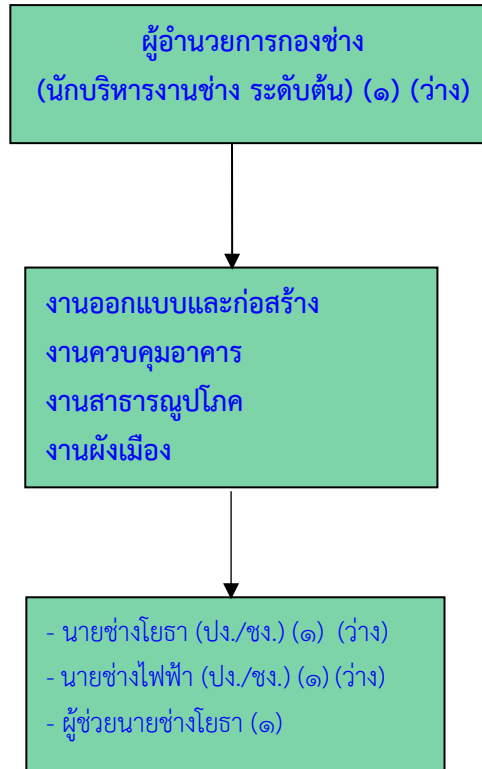

โครงสร้างองค์กร

นายกองค์การบริหารส่วนตำบลโนนดินแดง

รองนายกองค์การบริหารส่วนตำบล

รองนายกองค์การบริหารส่วนตำบล

เลขานุการนายก อบต.

ประธานสภา อบต.โนนดินแดง

รองประธานสภา อบต.โนนดินแดง

เลขานุการสภา อบต.

สมาชิกสภา อบต.

โครงสร้างส่วนราชการองค์การบริหารส่วนตำบลโนนดินแดง ประเภทสามัญ

โครงสร้างสำนักปลัดองค์การบริหารส่วนตำบล

โครงสร้างกองคลัง

โครงสร้างกองช่าง

โครงสร้างกองการศึกษา ศาสนาและวัฒนธรรม

โครงสร้างกองสวัสดิการสังคม

โครงสร้างหน่วยตรวจสอบภายใน